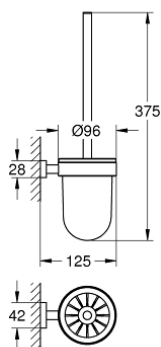

40 513 001 ESSENTIALS CUBE ТУАЛЕТНЫЙ ЁРШИК С ДЕРЖАТЕЛЕМ

ОПИСАНИЕ ПРОДУКТА

- Colour: хром
- стекло / металл
- настенный монтаж
- скрытое крепление
- GROHE LongLife Finish - стойкое долговечное покрытие

40 513 001 ESSENTIALS CUBE ТУАЛЕТНЫЙ ЁРШИК С ДЕРЖАТЕЛЕМ

ЗАПАСНЫЕ ЧАСТИ

- 1: Запасной ёршик (Spare part-nr. 40392000)
- 1.1: Запасная головка ёршика (Spare part-nr. 40791001)
- 2: запасной стакан (Spare part-nr. 40393000)