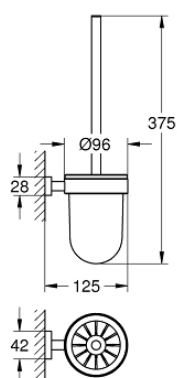

40 513 AL1 ESSENTIALS CUBE ТУАЛЕТНЫЙ ЁРШИК С ДЕРЖАТЕЛЕМ

ОПИСАНИЕ ПРОДУКТА

- Colour: темный графит, матовый
- стекло / металл
- настенный монтаж
- скрытое крепление
- GROHE LongLife finish - стойкое долговечное покрытие

40 513 AL1 ESSENTIALS CUBE ТУАЛЕТНЫЙ ЁРШИК С ДЕРЖАТЕЛЕМ

ЗАПАСНЫЕ ЧАСТИ

- 1: Запасной ёршик (Spare part-nr. 40392AL0)
- 1.1: Запасная головка ёрщика (Spare part-nr. 40791001)
- 2: запасной стакан (Spare part-nr. 40393000)