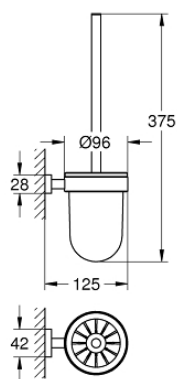

## 40 513 DC1 ESSENTIALS CUBE ТУАЛЕТНЫЙ ЁРШИК С ДЕРЖАТЕЛЕМ

### ЗАПАСНЫЕ ЧАСТИ

- 1: Запасной ёршик (Spare part-nr. 40392DC0)
- 1.1: Запасная головка ёршика (Spare part-nr. 40791001)
- 2: запасной стакан (Spare part-nr. 40393000)