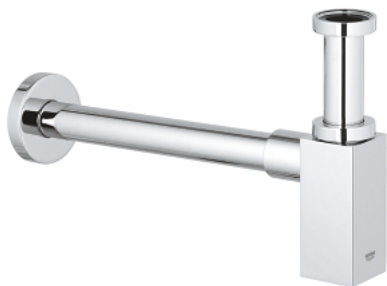

40 564 000 СИФОН БУТЫЛОЧНЫЙ

ОПИСАНИЕ ПРОДУКТА

- Colour: хром
- для раковины
- GROHE LongLife Finish - стойкое долговечное покрытие
- латунный корпус