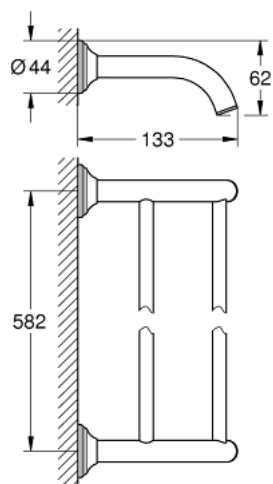

40 654 001 ESSENTIALS AUTHENTIC ДЕРЖАТЕЛЬ ДЛЯ ПОЛОТЕНЦА, ДВОЙНОЙ

ОПИСАНИЕ ПРОДУКТА

- Colour: хром
- металл
- 626 мм (функциональная длина 582 мм)
- скрытое крепление
- GROHE LongLife Finish - стойкое долговечное покрытие