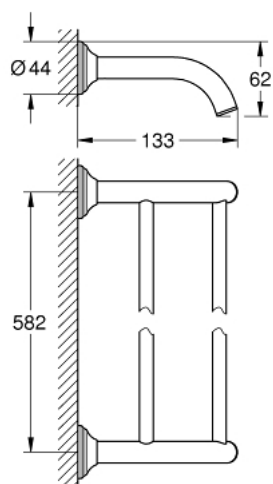

40 654 EN1 ESSENTIALS AUTHENTIC ДЕРЖАТЕЛЬ ДЛЯ ПОЛОТЕНЦА, ДВОЙНОЙ

ОПИСАНИЕ ПРОДУКТА

- Colour: никель, матовый
- металл
- 582 mm
- скрытое крепление
- GROHE LongLife finish - стойкое долговечное покрытие