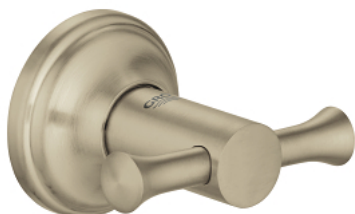

## 40 656 EN1 ESSENTIALS AUTHENTIC КРЮЧОК ДЛЯ БАННОГО ХАЛАТА

### ОПИСАНИЕ ПРОДУКТА

- Colour: никель, матовый
- металл
- скрытое крепление
- GROHE LongLife finish - стойкое долговечное покрытие