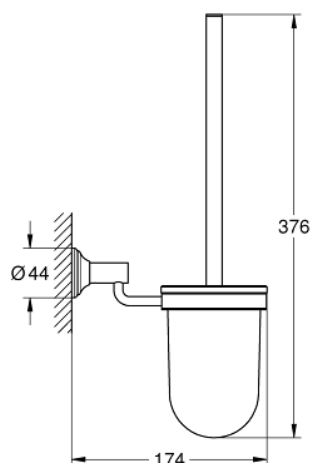

40 658 001 ESSENTIALS AUTHENTIC ТУАЛЕТНЫЙ ЁРШИК С ДЕРЖАТЕЛЕМ

ОПИСАНИЕ ПРОДУКТА

- Colour: хром
- стекло / металл
- настенный монтаж
- скрытое крепление
- GROHE LongLife Finish - стойкое долговечное покрытие

40 658 001 ESSENTIALS AUTHENTIC ТУАЛЕТНЫЙ ЁРШИК С ДЕРЖАТЕЛЕМ

ЗАПАСНЫЕ ЧАСТИ

- 1: Запасной ёршик (Spare part-nr. 40392000)
- 1.1: Запасная головка ёршика (Spare part-nr. 40791001)
- 2: запасной стакан (Spare part-nr. 40393000)