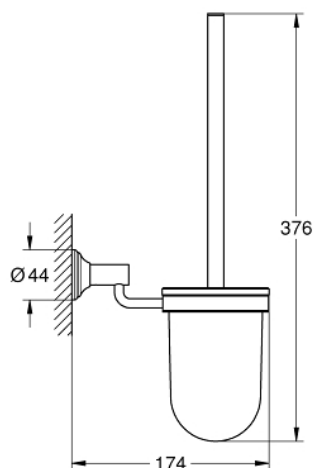

40 658 EN1 ESSENTIALS AUTHENTIC ТУАЛЕТНЫЙ ЁРШИК С ДЕРЖАТЕЛЕМ

ОПИСАНИЕ ПРОДУКТА

- Colour: никель, матовый
- стекло / металл
- настенный монтаж
- скрытое крепление
- GROHE LongLife finish - стойкое долговечное покрытие

40 658 EN1 ESSENTIALS AUTHENTIC ТУАЛЕТНЫЙ ЁРШИК С ДЕРЖАТЕЛЕМ

ЗАПАСНЫЕ ЧАСТИ

- 1: Запасной ёршик (Spare part-nr. 40392EN0)
- 1.1: Запасная головка ёршика (Spare part-nr. 40791001)
- 2: запасной стакан (Spare part-nr. 40393000)