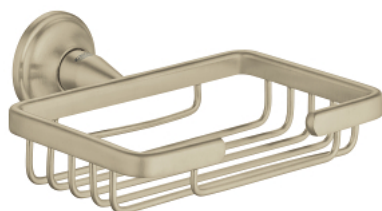

40 659 EN1 ESSENTIALS AUTHENTIC ПОЛОЧКА-РЕШЕТКА, МАЛЕНЬКАЯ

ОПИСАНИЕ ПРОДУКТА

- Colour: никель, матовый
- металл
- скрытое крепление
- GROHE LongLife finish - стойкое долговечное покрытие