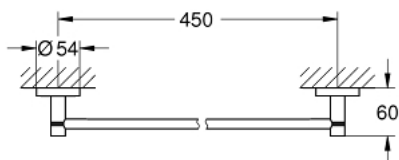

40 688 001 ESSENTIALS ДЕРЖАТЕЛЬ БАННОГО ПОЛОТЕНЦА

ОПИСАНИЕ ПРОДУКТА

- Colour: хром
- металл
- 504 мм (расстояние между отверстиями 450 мм)
- скрытое крепление
- GROHE LongLife Finish - стойкое долговечное покрытие
- подходит для прикручивания (шурупы и дюбели в комплекте) или приклеивания (клей 40 915 000 приобретается отдельно)
- выдерживает нагрузку: максимум 10 кг
- указанная удерживающая способность действительна только для статической (медленно прикладываемой) нагрузки и использования по назначению