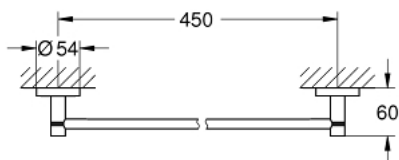

40 688 A01 ESSENTIALS ДЕРЖАТЕЛЬ БАННОГО ПОЛОТЕНЦА

ОПИСАНИЕ ПРОДУКТА

- Colour: темный графит, глянец
- металл
- 504 мм (расстояние между отверстиями 450 мм)
- скрытое крепление
- GROHE LongLife finish - стойкое долговечное покрытие
- подходит для прикручивания (шурупы и дюбели в комплекте) или приклеивания (клей 40 915 000 приобретается отдельно)
- выдерживает нагрузку: максимум 10 кг
- указанная удерживающая способность действительна только для статической (медленно прикладываемой) нагрузки и использования по назначению