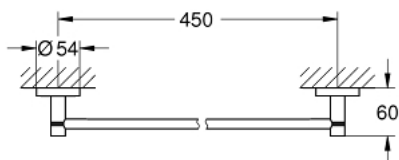

40 688 GL1 ESSENTIALS ДЕРЖАТЕЛЬ БАННОГО ПОЛОТЕНЦА

ОПИСАНИЕ ПРОДУКТА

- Colour: холодный расцвет, глянец
- металл
- 504 мм (расстояние между отверстиями 450 мм)
- скрытое крепление
- GROHE LongLife finish - стойкое долговечное покрытие
- подходит для прикручивания (шурупы и дюбели в комплекте) или приклеивания (клей 40 915 000 приобретается отдельно)
- выдерживает нагрузку: максимум 10 кг
- указанная удерживающая способность действительна только для статической (медленно прикладываемой) нагрузки и использования по назначению