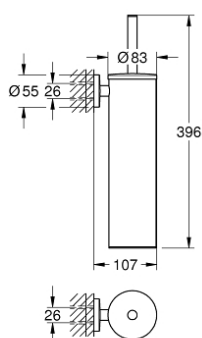

40 696 000 ESSENTIALS ТУАЛЕТНЫЙ ЁРШИК, МЕТАЛЛИЧЕСКАЯ КОЛБА

ОПИСАНИЕ ПРОДУКТА

- Colour: хром
- металл
- настенный монтаж
- скрытое крепление
- GROHE LongLife Finish - стойкое долговечное покрытие
- Шурупы и дюбели в комплекте
- чёрная головка ёршика
- съемный внутренний пластиковый контейнер

40 696 000 ESSENTIALS ТУАЛЕТНЫЙ ЁРШИК, МЕТАЛЛИЧЕСКАЯ КОЛБА

ЗАПАСНЫЕ ЧАСТИ

1: головка ёршика (Spare part-nr. 40743000)

1.1: Brush head (Spare part-nr. 40744K00)

2: Spare cup for brush (Spare part-nr. 40745K00)