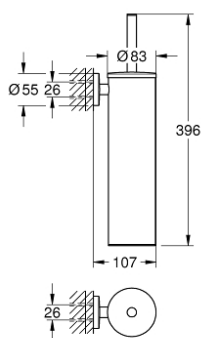

40 696 AL0 ESSENTIALS ТУАЛЕТНЫЙ ЁРШИК, МЕТАЛЛИЧЕСКАЯ КОЛБА

ОПИСАНИЕ ПРОДУКТА

- Colour: темный графит, матовый
- металл
- настенный монтаж
- скрытое крепление
- GROHE LongLife finish - стойкое долговечное покрытие
- Шурупы и дюбели в комплекте
- чёрная головка ёршика
- съемный внутренний пластиковый контейнер

40 696 AL0 ESSENTIALS ТУАЛЕТНЫЙ ЁРШИК, МЕТАЛЛИЧЕСКАЯ КОЛБА

ЗАПАСНЫЕ ЧАСТИ

- 1: brush (Spare part-nr. 40743AL0)
- 1.1: Brush head (Spare part-nr. 40744K00)
- 2: Spare cup for brush (Spare part-nr. 40745K00)