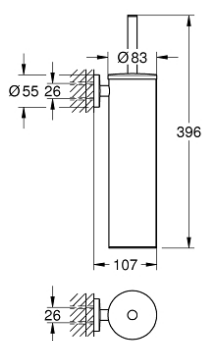

40 696 DA0 ESSENTIALS ТУАЛЕТНЫЙ ЁРШИК, МЕТАЛЛИЧЕСКАЯ КОЛБА

ОПИСАНИЕ ПРОДУКТА

- Colour: теплый закат, глянец
- металл
- настенный монтаж
- скрытое крепление
- GROHE LongLife finish - стойкое долговечное покрытие
- Шурупы и дюбели в комплекте
- чёрная головка ёршика
- съемный внутренний пластиковый контейнер