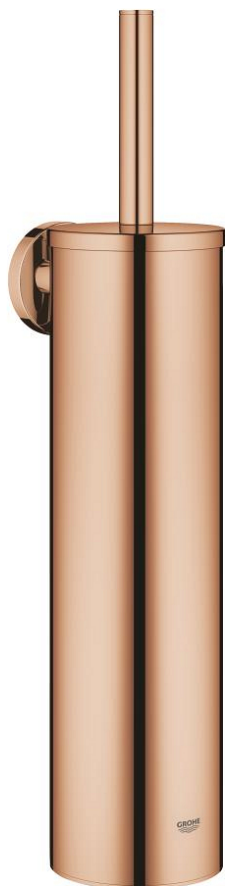

## 40 696 DA0 ESSENTIALS ТУАЛЕТНЫЙ ЁРШИК, МЕТАЛЛИЧЕСКАЯ КОЛБА

### ОПИСАНИЕ ПРОДУКТА

- Colour: теплый закат, глянец
- металл
- настенный монтаж
- скрытое крепление
- GROHE LongLife finish - стойкое долговечное покрытие
- Шурупы и дюбели в комплекте
- чёрная головка ёршика
- съемный внутренний пластиковый контейнер

### ЗАПАСНЫЕ ЧАСТИ

1: brush (Spare part-nr. 40743DA0)

1.1: Brush head (Spare part-nr. 40744K00)

2: Spare cup for brush (Spare part-nr. 40745K00)