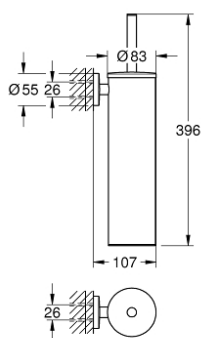

40 696 DC0 ESSENTIALS ТУАЛЕТНЫЙ ЁРШИК, МЕТАЛЛИЧЕСКАЯ КОЛБА

ОПИСАНИЕ ПРОДУКТА

- Colour: суперсталь
- металл
- настенный монтаж
- скрытое крепление
- GROHE LongLife finish - стойкое долговечное покрытие
- Шурупы и дюбели в комплекте
- чёрная головка ёршика
- съемный внутренний пластиковый контейнер

40 696 DC0 ESSENTIALS ТУАЛЕТНЫЙ ЁРШИК, МЕТАЛЛИЧЕСКАЯ КОЛБА

ЗАПАСНЫЕ ЧАСТИ

- 1: brush (Spare part-nr. 40743DC0)
- 1.1: Brush head (Spare part-nr. 40744K00)
- 2: Spare cup for brush (Spare part-nr. 40745K00)