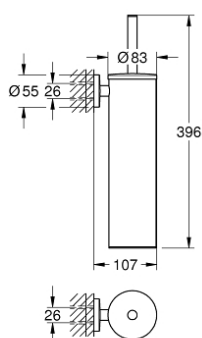

40 696 GL0 ESSENTIALS ТУАЛЕТНЫЙ ЁРШИК, МЕТАЛЛИЧЕСКАЯ КОЛБА

ОПИСАНИЕ ПРОДУКТА

- Colour: холодный рассвет, глянец
- металл
- настенный монтаж
- скрытое крепление
- GROHE LongLife finish - стойкое долговечное покрытие
- Шурупы и дюбели в комплекте
- чёрная головка ёршика
- съемный внутренний пластиковый контейнер

40 696 GL0 ESSENTIALS ТУАЛЕТНЫЙ ЁРШИК, МЕТАЛЛИЧЕСКАЯ КОЛБА

ЗАПАСНЫЕ ЧАСТИ

1: brush (Spare part-nr. 40743GL0)

1.1: Brush head (Spare part-nr. 40744K00)

2: Spare cup for brush (Spare part-nr. 40745K00)