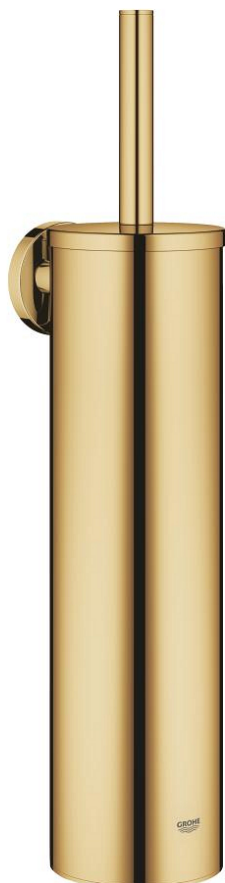

40 696 GL0 ESSENTIALS ТУАЛЕТНЫЙ ЁРШИК, МЕТАЛЛИЧЕСКАЯ КОЛБА

ОПИСАНИЕ ПРОДУКТА

- Colour: холодный рассвет, глянец
- металл
- настенный монтаж
- скрытое крепление
- GROHE LongLife finish - стойкое долговечное покрытие
- Шурупы и дюбели в комплекте
- чёрная головка ёршика
- съемный внутренний пластиковый контейнер

40 696 GL0 ESSENTIALS ТУАЛЕТНЫЙ ЁРШИК, МЕТАЛЛИЧЕСКАЯ КОЛБА

ЗАПАСНЫЕ ЧАСТИ

1: brush (Spare part-nr. 40743GL0)

1.1: Brush head (Spare part-nr. 40744K00)

2: Spare cup for brush (Spare part-nr. 40745K00)