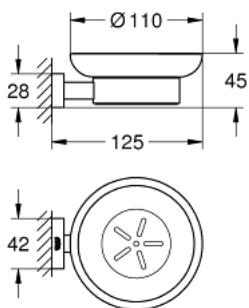

## 40 754 001 ESSENTIALS CUBE МЫЛЬНИЦА С ДЕРЖАТЕЛЕМ

### ОПИСАНИЕ ПРОДУКТА

- Colour: хром
- стекло / металл
- в комплект входят:
- держатель (40 508 001)
- мыльница (40 368 001)
- скрытое крепление
- GROHE LongLife Finish - стойкое долговечное покрытие

### ЗАПАСНЫЕ ЧАСТИ

1: Мыльница (Spare part-nr. 40368001)