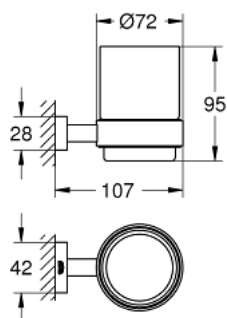

40 755 001 ESSENTIALS CUBE СТАКАН С ДЕРЖАТЕЛЕМ

ОПИСАНИЕ ПРОДУКТА

- Colour: хром
- стекло / металл
- в комплект входят:
- держатель (40 508 001)
- стакан (40 372 001)
- скрытое крепление
- GROHE LongLife Finish - стойкое долговечное покрытие

40 755 001 ESSENTIALS CUBE СТАКАН С ДЕРЖАТЕЛЕМ

ЗАПАСНЫЕ ЧАСТИ

1: Хрустальный стакан (Spare part-nr. 40372001)