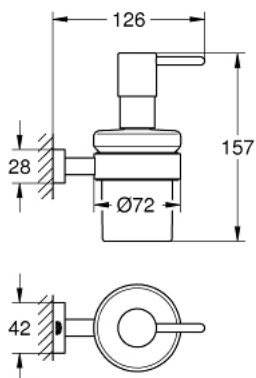

## 40 756 001 ESSENTIALS CUBE ДОЗАТОР ЖИДКОГО МЫЛА С ДЕРЖАТЕЛЕМ

### ОПИСАНИЕ ПРОДУКТА

- Colour: хром
- стекло / металл
- объем 160 мл
- в комплект входят:
- держатель (40 508 001)
- Дозатор жидкого мыла (40 394 001)
- скрытое крепление
- GROHE LongLife Finish - стойкое долговечное покрытие

40 756 001 **ESSENTIALS CUBE ДОЗАТОР ЖИДКОГО МЫЛА С ДЕРЖАТЕЛЕМ**

**ЗАПАСНЫЕ ЧАСТИ**

1: Дозатор жидкого мыла (Spare part-nr. 40394001)