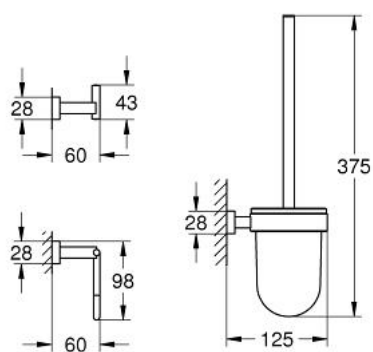

## 40 757 001 ESSENTIALS CUBE НАБОР АКЦЕССУАРОВ 3 В 1 CITY RESTROOM

### ОПИСАНИЕ ПРОДУКТА

- Colour: хром
- стекло / металл
- в комплект входят:
- крючок для банного халата (40 511 001)
- Держатель бумаги (40 507 001)
- туалетный ёршик с держателем (40 513 001)
- скрытое крепление
- GROHE LongLife Finish - стойкое долговечное покрытие

40 757 001 **ESSENTIALS CUBE НАБОР АКЦЕССУАРОВ 3 В 1 CITY RESTROOM**

**ЗАПАСНЫЕ ЧАСТИ**

1: Запасной ёршик (Spare part-nr. 40392000)

1.1: Запасная головка ёршика (Spare part-nr. 40791001)

2: запасной стакан (Spare part-nr. 40393000)