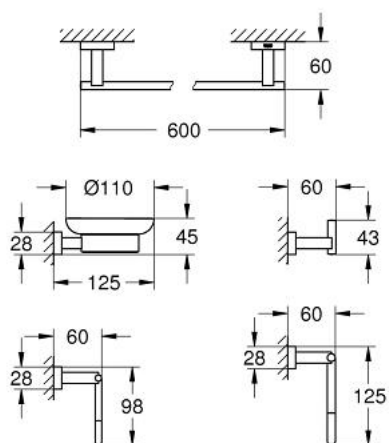

40 758 001 ESSENTIALS CUBE НАБОР АКЦЕССУАРОВ 5 В 1 MASTER BATHROOM

ОПИСАНИЕ ПРОДУКТА

- Colour: хром
- стекло / металл
- в комплект входят:
- мыльницу с держателем (40 754 001)
- держатель для банного полотенца, 558 мм (40 509 001)
- Держатель бумаги (40 507 001)
- крючок для банного халата (40 511 001)
- Кольцо для полотенца (40 510 001)
- скрытое крепление
- GROHE LongLife Finish - стойкое долговечное покрытие

40 758 001 **ESSENTIALS CUBE НАБОР АКЦЕССУАРОВ 5 В 1 MASTER BATHROOM**

ЗАПАСНЫЕ ЧАСТИ

1: Мылъница (Spare part-nr. 40368001)