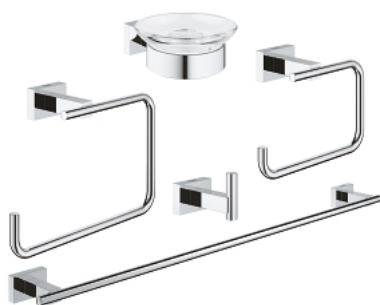

40 758 001 ESSENTIALS CUBE НАБОР АКЦЕССУАРОВ 5 В 1 MASTER BATHROOM

ОПИСАНИЕ ПРОДУКТА

- Colour: хром
- стекло / металл
- в комплект входят:
- мыльницу с держателем (40 754 001)
- держатель для банного полотенца, 558 мм (40 509 001)
- Держатель бумаги (40 507 001)
- крючок для банного халата (40 511 001)
- Кольцо для полотенца (40 510 001)
- скрытое крепление
- GROHE LongLife Finish - стойкое долговечное покрытие

40 758 001 **ESSENTIALS CUBE НАБОР АКЦЕССУАРОВ 5 В 1 MASTER BATHROOM**

ЗАПАСНЫЕ ЧАСТИ

1: Мылъница (Spare part-nr. 40368001)