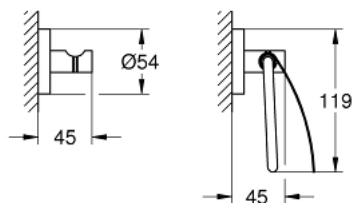

40 775 001 ESSENTIALS НАБОР АКЦЕССУАРОВ 3 В 1 GUEST BATHROOM

ОПИСАНИЕ ПРОДУКТА

- Colour: хром
- металл
- в комплект входят:
- держатель для банного полотенца, 600 мм (40 366 001)
- крючок для банного халата (40 364 001)
- держатель бумаги (40 367 001)
- скрытое крепление
- GROHE LongLife Finish - стойкое долговечное покрытие
- suitable for screwing (including screws and dowels) or gluing (glue 40 915 000 sold separately - 4 x needed)