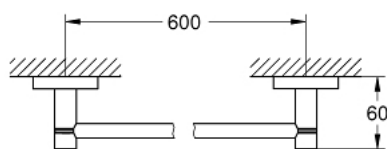

40 775 001 ESSENTIALS НАБОР АКЦЕССУАРОВ 3 В 1 GUEST BATHROOM

ОПИСАНИЕ ПРОДУКТА

- Colour: хром
- металл
- в комплект входят:
- держатель для банного полотенца, 600 мм (40 366 001)
- крючок для банного халата (40 364 001)
- держатель бумаги (40 367 001)
- скрытое крепление
- GROHE LongLife Finish - стойкое долговечное покрытие
- suitable for screwing (including screws and dowels) or gluing (glue 40 915 000 sold separately - 4 x needed)