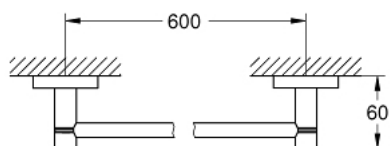

40 775 DC1 ESSENTIALS НАБОР АКЦЕССУАРОВ 3 В 1 GUEST BATHROOM

ОПИСАНИЕ ПРОДУКТА

- Colour: суперсталь
- металл
- в комплект входят:
- держатель для банного полотенца, 600 мм (40 366 001)
- крючок для банного халата (40 364 001)
- держатель бумаги (40 367 001)
- скрытое крепление
- GROHE LongLife finish - стойкое долговечное покрытие
- suitable for screwing (including screws and dowels) or gluing (glue 40 915 000 sold separately - 4 x needed)