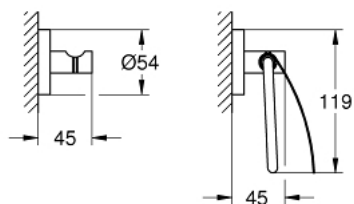

40 775 DC1 ESSENTIALS НАБОР АКЦЕССУАРОВ 3 В 1 GUEST BATHROOM

ОПИСАНИЕ ПРОДУКТА

- Colour: суперсталь
- металл
- в комплект входят:
- держатель для банного полотенца, 600 мм (40 366 001)
- крючок для банного халата (40 364 001)
- держатель бумаги (40 367 001)
- скрытое крепление
- GROHE LongLife finish - стойкое долговечное покрытие
- suitable for screwing (including screws and dowels) or gluing (glue 40 915 000 sold separately - 4 x needed)