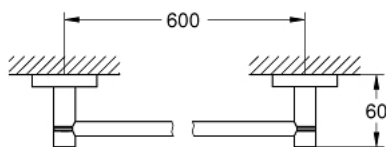

### ОПИСАНИЕ ПРОДУКТА

- Colour: никель, матовый
- металл
- в комплект входят:
- держатель для банного полотенца, 600 мм (40 366 001)
- крючок для банного халата (40 364 001)
- держатель бумаги (40 367 001)
- скрытое крепление
- GROHE LongLife finish - стойкое долговечное покрытие
- suitable for screwing (including screws and dowels) or gluing (glue 40 915 000 sold separately - 4 x needed)