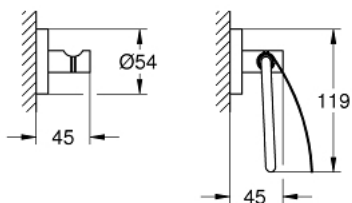

### ОПИСАНИЕ ПРОДУКТА

- Colour: никель, матовый
- металл
- в комплект входят:
- держатель для банного полотенца, 600 мм (40 366 001)
- крючок для банного халата (40 364 001)
- держатель бумаги (40 367 001)
- скрытое крепление
- GROHE LongLife finish - стойкое долговечное покрытие
- suitable for screwing (including screws and dowels) or gluing (glue 40 915 000 sold separately - 4 x needed)