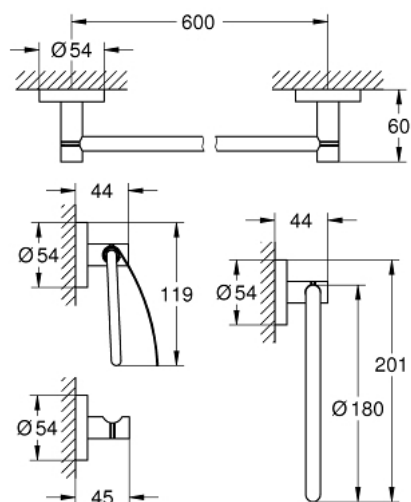

### ОПИСАНИЕ ПРОДУКТА

- Colour: хром
- металл
- в комплект входят:
- кольцо для полотенца (40 365 001)
- крючок для банного халата (40 364 001)
- держатель бумаги (40 367 001)
- держатель для банного полотенца, 600 мм (40 366 001)
- скрытое крепление
- GROHE LongLife Finish - стойкое долговечное покрытие
- suitable for screwing (including screws and dowels) or gluing (glue 40 915 000 sold separately - 5 x needed)