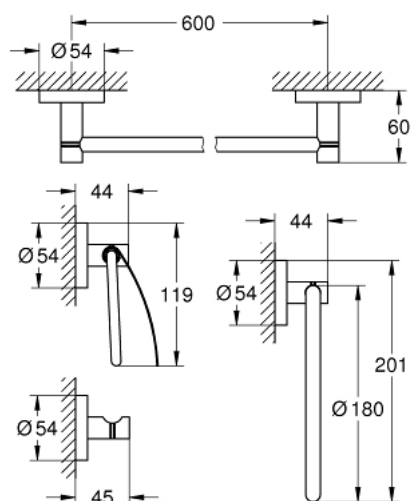

### ОПИСАНИЕ ПРОДУКТА

- Colour: суперсталь
- металл
- в комплект входят:
- кольцо для полотенца (40 365 001)
- крючок для банного халата (40 364 001)
- держатель бумаги (40 367 001)
- держатель для банного полотенца, 600 мм (40 366 001)
- скрытое крепление
- GROHE LongLife Finish - стойкое долговечное покрытие
- подходит для прикручивания (шурупы и дюбели в комплекте)или приклеивания (клей 40 915 000 приобретается отдельно)