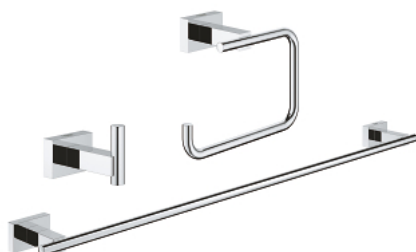

## 40 777 001 ESSENTIALS CUBE НАБОР АКЦЕССУАРОВ 3 В 1 GUEST BATHROOM

### ОПИСАНИЕ ПРОДУКТА

- Colour: хром
- металл
- в комплект входят:
- крючок для банного халата (40 511 001)
- Держатель бумаги (40 507 001)
- держатель для банного полотенца, 558 мм (40 509 001)
- скрытое крепление
- GROHE LongLife Finish - стойкое долговечное покрытие