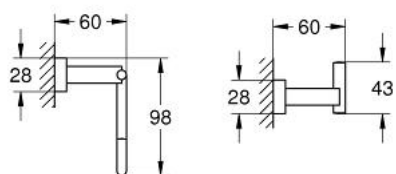

### ОПИСАНИЕ ПРОДУКТА

- Colour: хром
- металл
- в комплект входят:
- крючок для банного халата (40 511 001)
- Держатель бумаги (40 507 001)
- держатель для банного полотенца, 558 мм (40 509 001)
- скрытое крепление
- GROHE LongLife Finish - стойкое долговечное покрытие