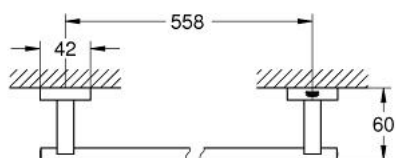

### ОПИСАНИЕ ПРОДУКТА

- Colour: хром
- металл
- в комплект входят:
- крючок для банного халата (40 511 001)
- Держатель бумаги (40 507 001)
- держатель для банного полотенца, 558 мм (40 509 001)
- скрытое крепление
- GROHE LongLife Finish - стойкое долговечное покрытие