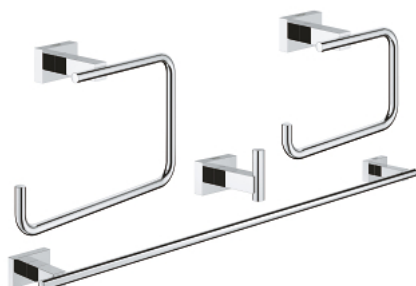

40 778 001 ESSENTIALS CUBE НАБОР АКЦЕССУАРОВ 4 В 1 MASTER BATHROOM

ОПИСАНИЕ ПРОДУКТА

- Colour: хром
- металл
- в комплект входят:
- крючок для банного халата (40 511 001)
- Кольцо для полотенца (40 510 001)
- Держатель бумаги (40 507 001)
- держатель для банного полотенца, 558 мм (40 509 001)
- скрытое крепление
- GROHE LongLife Finish - стойкое долговечное покрытие