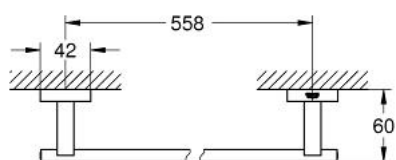

40 778 001 ESSENTIALS CUBE НАБОР АКЦЕССУАРОВ 4 В 1 MASTER BATHROOM

ОПИСАНИЕ ПРОДУКТА

- Colour: хром
- металл
- в комплект входят:
- крючок для банного халата (40 511 001)
- Кольцо для полотенца (40 510 001)
- Держатель бумаги (40 507 001)
- держатель для банного полотенца, 558 мм (40 509 001)
- скрытое крепление
- GROHE LongLife Finish - стойкое долговечное покрытие