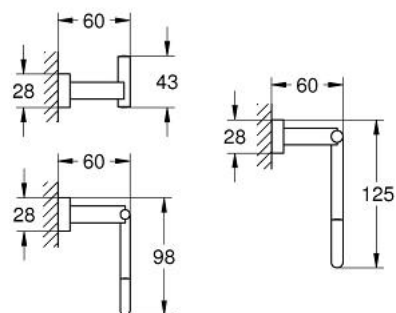

40 778 001 ESSENTIALS CUBE НАБОР АКЦЕССУАРОВ 4 В 1 MASTER BATHROOM

ОПИСАНИЕ ПРОДУКТА

- Colour: хром
- металл
- в комплект входят:
- крючок для банного халата (40 511 001)
- Кольцо для полотенца (40 510 001)
- Держатель бумаги (40 507 001)
- держатель для банного полотенца, 558 мм (40 509 001)
- скрытое крепление
- GROHE LongLife Finish - стойкое долговечное покрытие