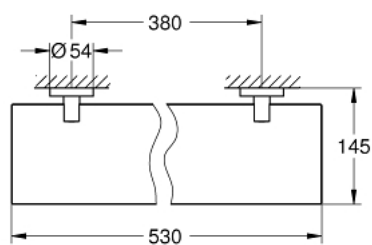

### ОПИСАНИЕ ПРОДУКТА

- Colour: хром
- стекло / металл
- 530 мм (расстояние между отверстиями 380 мм)
- скрытое крепление
- GROHE LongLife Finish - стойкое долговечное покрытие
- suitable for screwing (including screws and dowels) or gluing (glue 40 915 000 sold separately - 2 x needed)
- выдерживает нагрузку: максимум 5 кг
- указанная удерживающая способность действительна только для статической (медленно прикладываемой) нагрузки и использования по назначению