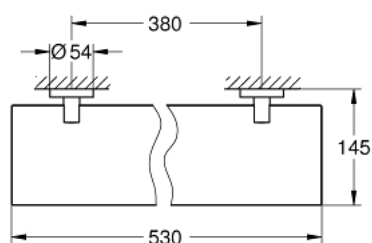

40 799 DC1 ESSENTIALS СТЕКЛЯННАЯ ПОЛОЧКА

ОПИСАНИЕ ПРОДУКТА

- Colour: суперсталь
- стекло / металл
- 530 мм (расстояние между отверстиями 380 мм)
- скрытое крепление
- GROHE LongLife finish - стойкое долговечное покрытие
- подходит для прикручивания (шурупы и дюбели в комплекте) или приклеивания (клей 40 915 000 приобретается отдельно)
- выдерживает нагрузку: максимум 5 кг
- указанная удерживающая способность действительна только для статической (медленно прикладываемой) нагрузки и использования по назначению