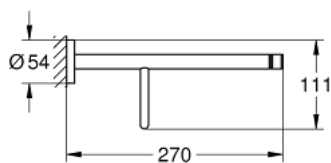

40 800 DC1 ESSENTIALS ПОЛКА ДЛЯ ПОЛОТЕНЕЦ

ОПИСАНИЕ ПРОДУКТА

- Colour: суперсталь
- металл
- 604 мм (функциональная длина 550 мм)
- скрытое крепление
- GROHE LongLife finish - стойкое долговечное покрытие
- Шурупы и дюбели в комплекте