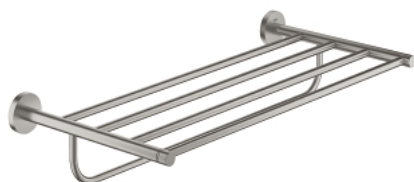

40 800 DC1 ESSENTIALS ПОЛКА ДЛЯ ПОЛОТЕНЕЦ

ОПИСАНИЕ ПРОДУКТА

- Colour: суперсталь
- металл
- 604 мм (функциональная длина 550 мм)
- скрытое крепление
- GROHE LongLife finish - стойкое долговечное покрытие
- Шурупы и дюбели в комплекте