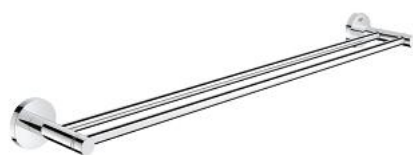

40 802 001 ESSENTIALS ДЕРЖАТЕЛЬ ДЛЯ ПОЛОТЕНЦА, ДВОЙНОЙ

ОПИСАНИЕ ПРОДУКТА

- Colour: хром
- металл
- 654 мм (расстояние между отверстиями 600 мм)
- скрытое крепление
- GROHE LongLife Finish - стойкое долговечное покрытие
- Шурупы и дюбели в комплекте