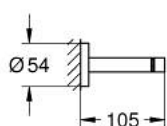

40 802 A01 ESSENTIALS ДЕРЖАТЕЛЬ ДЛЯ ПОЛОТЕНЦА, ДВОЙНОЙ

ОПИСАНИЕ ПРОДУКТА

- Colour: темный графит, глянец
- металл
- 654 мм (расстояние между отверстиями 600 мм)
- скрытое крепление
- GROHE LongLife finish - стойкое долговечное покрытие
- Шурупы и дюбели в комплекте