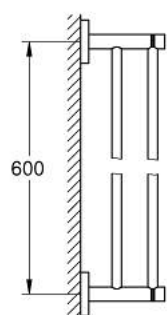

40 802 A01 ESSENTIALS ДЕРЖАТЕЛЬ ДЛЯ ПОЛОТЕНЦА, ДВОЙНОЙ

ОПИСАНИЕ ПРОДУКТА

- Colour: темный графит, глянец
- металл
- 654 мм (расстояние между отверстиями 600 мм)
- скрытое крепление
- GROHE LongLife finish - стойкое долговечное покрытие
- Шурупы и дюбели в комплекте