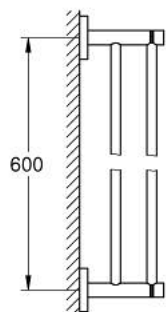

40 802 AL1 ESSENTIALS ДЕРЖАТЕЛЬ ДЛЯ ПОЛОТЕНЦА, ДВОЙНОЙ

ОПИСАНИЕ ПРОДУКТА

- Colour: темный графит, матовый
- металл
- 654 мм (расстояние между отверстиями 600 мм)
- скрытое крепление
- GROHE LongLife finish - стойкое долговечное покрытие
- Шурупы и дюбели в комплекте