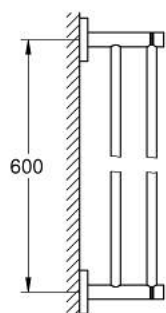

## 40 802 DA1 ESSENTIALS ДЕРЖАТЕЛЬ ДЛЯ ПОЛОТЕНЦА, ДВОЙНОЙ

### ОПИСАНИЕ ПРОДУКТА

- Colour: теплый закат, глянец
- металл
- 654 мм (расстояние между отверстиями 600 мм)
- скрытое крепление
- GROHE LongLife finish - стойкое долговечное покрытие
- Шурупы и дюбели в комплекте