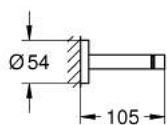

40 802 GL1 ESSENTIALS ДЕРЖАТЕЛЬ ДЛЯ ПОЛОТЕНЦА, ДВОЙНОЙ

ОПИСАНИЕ ПРОДУКТА

- Colour: холодный рассвет, глянец
- металл
- 654 мм (расстояние между отверстиями 600 мм)
- скрытое крепление
- GROHE LongLife finish - стойкое долговечное покрытие
- Шурупы и дюбели в комплекте