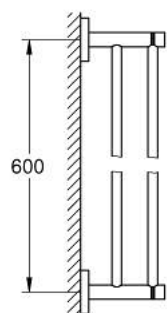

40 802 GL1 ESSENTIALS ДЕРЖАТЕЛЬ ДЛЯ ПОЛОТЕНЦА, ДВОЙНОЙ

ОПИСАНИЕ ПРОДУКТА

- Colour: холодный рассвет, глянец
- металл
- 654 мм (расстояние между отверстиями 600 мм)
- скрытое крепление
- GROHE LongLife finish - стойкое долговечное покрытие
- Шурупы и дюбели в комплекте