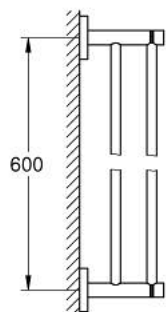

40 802 GN1 ESSENTIALS ДЕРЖАТЕЛЬ ДЛЯ ПОЛОТЕНЦА, ДВОЙНОЙ

ОПИСАНИЕ ПРОДУКТА

- Colour: холодный рассвет, матовый
- металл
- 654 мм (расстояние между отверстиями 600 мм)
- скрытое крепление
- GROHE LongLife finish - стойкое долговечное покрытие
- Шурупы и дюбели в комплекте