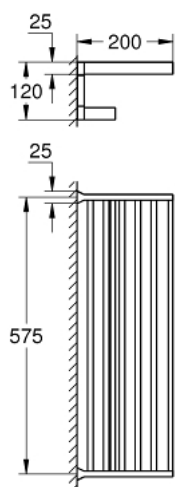

40 804 000 SELECTION CUBE ПОЛКА ДЛЯ ПОЛОТЕНЕЦ

ОПИСАНИЕ ПРОДУКТА

- Colour: хром
- металл
- 600 мм (функциональная длина 575 мм)
- скрытое крепление
- GROHE LongLife finish - стойкое долговечное покрытие