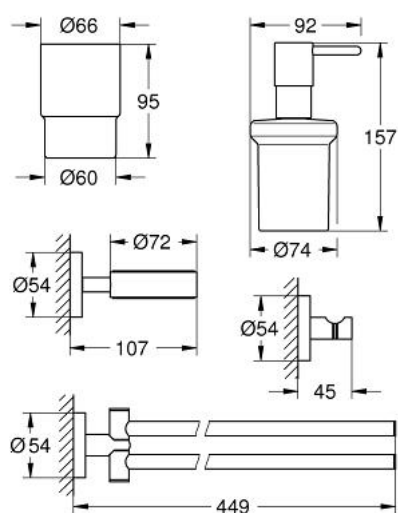

### ОПИСАНИЕ ПРОДУКТА

- Colour: хром
- металл
- в комплект входят:
  - дозатор жидкого мыла с держателем (40 448 001)
  - стакан с держателем (40 447 001)
  - держатель полотенца двойной (40 371 001), монтаж только на шурупы
  - крючок для банного халата (40 364 001)
- скрытое крепление
- GROHE LongLife finish - стойкое долговечное покрытие
- подходит для прикручивания (шурупы и дюбели в комплекте) или приклеивания (клей 40 915 000 приобретается отдельно)