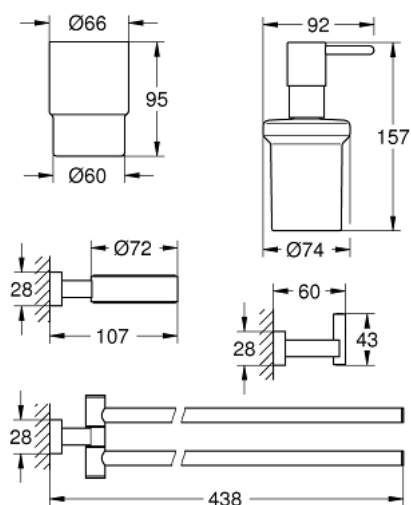

40 847 001 ESSENTIALS CUBE НАБОР АКЦЕССУАРОВ 4 В 1

ОПИСАНИЕ ПРОДУКТА

- Colour: хром
- стекло / металл
- в комплект входят:
 - дозатор жидкого мыла с держателем (40 756 001)
 - стакан с держателем (40 755 001)
 - держатель для полотенца двойной (40 624 001)
 - крючок для банного халата (40 511 001)
- скрытое крепление
- GROHE LongLife finish - стойкое долговечное покрытие