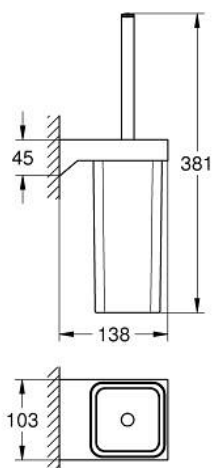

40 857 000 SELECTION CUBE ТУАЛЕТНЫЙ ЁРШИК С ДЕРЖАТЕЛЕМ

ОПИСАНИЕ ПРОДУКТА

- Colour: хром
- стекло / металл
- настенный монтаж
- скрытое крепление
- GROHE LongLife finish - стойкое долговечное покрытие

40 857 000 SELECTION CUBE ТУАЛЕТНЫЙ ЁРШИК С ДЕРЖАТЕЛЕМ

ЗАПАСНЫЕ ЧАСТИ

1: Запасной ёршик (Spare part-nr. 40868000)

1.1: Запасная головка ёршика (Spare part-nr. 40870000)

2: Запасной стакан для держателя туалетного ёршика (Spare part-nr. 40867000)