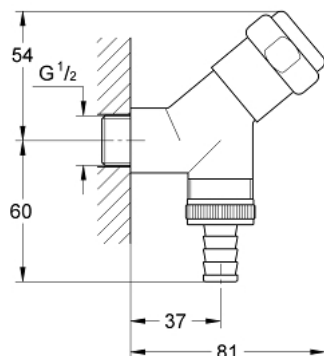

41 010 000 WAS® ПОДСОЕДИНИТЕЛЬНЫЙ ВЕНТИЛЬ 1/2"

ОПИСАНИЕ ПРОДУКТА

- Colour: хром
- настенный монтаж
- резервуар для смазки 1/2" для запорного подсоединения шланга
- обратный клапан
- с защитой от обратного потока
- GROHE LongLife finish - стойкое долговечное покрытие

41 010 000 WAS® ПОДСОЕДИНИТЕЛЬНЫЙ ВЕНТИЛЬ 1/2"

ЗАПАСНЫЕ ЧАСТИ

1: Вентиль 1/2" (Spare part-nr. 41818000)

1.1: Переходник-защелка (Spare part-nr. 4184200M)

2: Воздушный клапан 3/4" (Spare part-nr. 41239000)*