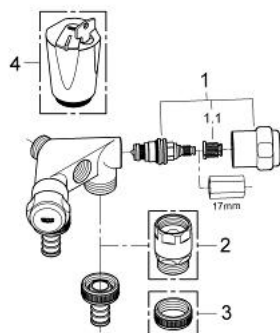

41 020 000 WAS® ДВОЙНОЙ ВЕНТИЛЬ "EINFACH" 1/2"

ОПИСАНИЕ ПРОДУКТА

- Colour: хром
- настенный монтаж
- резервуар для смазки 1/2" для запорного подсоединения шланга
- обратный клапан
- Внутренняя резьба 1/2"
- с защитой от обратного потока
- GROHE LongLife Finish - стойкое долговечное покрытие
- для комбинации с обратным клапаном типа HB 41 239 000

41 020 000 WAS® ДВОЙНОЙ ВЕНТИЛЬ "EINFACH" 1/2"

ЗАПАСНЫЕ ЧАСТИ

1: Вентиль 1/2" (Spare part-nr. 41818000)

1.1: Переходник-защелка (Spare part-nr. 4184200M)

2: Воздушный клапан 3/4" (Spare part-nr. 41239000)*

3: Заглушка 3/4" (Spare part-nr. 41826000)*

4: Рычаг (Spare part-nr. 41000000)*

* Optional accessories