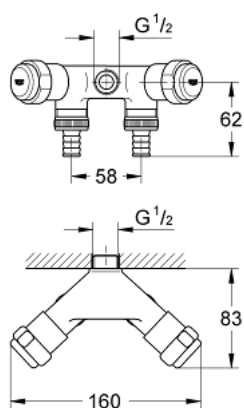

41 020 000 WAS® ДВОЙНОЙ ВЕНТИЛЬ "EINFACH" 1/2"

ОПИСАНИЕ ПРОДУКТА

- Colour: хром
- настенный монтаж
- резервуар для смазки 1/2" для запорного подсоединения шланга
- обратный клапан
- Внутренняя резьба 1/2"
- с защитой от обратного потока
- GROHE LongLife Finish - стойкое долговечное покрытие
- для комбинации с обратным клапаном типа HB 41 239 000

41 020 000 WAS® ДВОЙНОЙ ВЕНТИЛЬ "EINFACH" 1/2"

ЗАПАСНЫЕ ЧАСТИ

1: Вентиль 1/2" (Spare part-nr. 41818000)

1.1: Переходник-защелка (Spare part-nr. 4184200M)

2: Воздушный клапан 3/4" (Spare part-nr. 41239000)*

3: Заглушка 3/4" (Spare part-nr. 41826000)*

4: Рычаг (Spare part-nr. 41000000)*

* Optional accessories