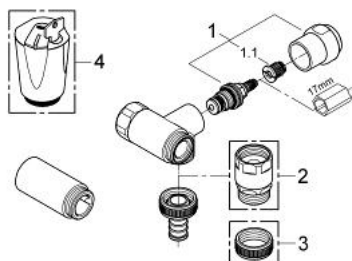

41 043 000 WAS® ВЕНТИЛЬ "BATTERIE" 3/4"

ОПИСАНИЕ ПРОДУКТА

- Colour: хром
- настенный монтаж
- для настенных смесителей 1/2"
- подвод воды справа
- резервуар для смазки 1/2" для запорного подсоединения шланга
- обратный клапан
- Дистанционная шайба
- с защитой от обратного потока
- GROHE LongLife Finish - стойкое долговечное покрытие
- для комбинации с обратным клапаном типа HB 41 239 000

41 043 000 WAS® ВЕНТИЛЬ "BATTERIE" 3/4"

ЗАПАСНЫЕ ЧАСТИ

1: Вентиль 1/2" (Spare part-nr. 41818000)

1.1: Переходник-защелка (Spare part-nr. 4184200M)

2: Воздушный клапан 3/4" (Spare part-nr. 41239000)*

3: Заглушка 3/4" (Spare part-nr. 41826000)*