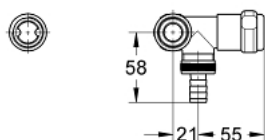

41 043 000 WAS® ВЕНТИЛЬ "BATTERIE" 3/4"

ОПИСАНИЕ ПРОДУКТА

- Colour: хром
- настенный монтаж
- для настенных смесителей 1/2"
- подвод воды справа
- резервуар для смазки 1/2" для запорного подсоединения шланга
- обратный клапан
- Дистанционная шайба
- с защитой от обратного потока
- GROHE LongLife Finish - стойкое долговечное покрытие
- для комбинации с обратным клапаном типа HB 41 239 000