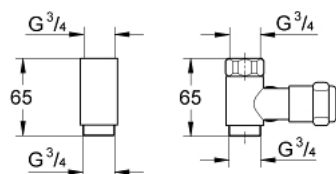

41 043 000 WAS® ВЕНТИЛЬ "BATTERIE" 3/4"

ОПИСАНИЕ ПРОДУКТА

- Colour: хром
- настенный монтаж
- для настенных смесителей 1/2"
- подвод воды справа
- резервуар для смазки 1/2" для запорного подсоединения шланга
- обратный клапан
- Дистанционная шайба
- с защитой от обратного потока
- GROHE LongLife Finish - стойкое долговечное покрытие
- для комбинации с обратным клапаном типа HB 41 239 000

41 043 000 WAS® ВЕНТИЛЬ "BATTERIE" 3/4"

ЗАПАСНЫЕ ЧАСТИ

1: Вентиль 1/2" (Spare part-nr. 41818000)

1.1: Переходник-защелка (Spare part-nr. 4184200M)

2: Воздушный клапан 3/4" (Spare part-nr. 41239000)*

3: Заглушка 3/4" (Spare part-nr. 41826000)*