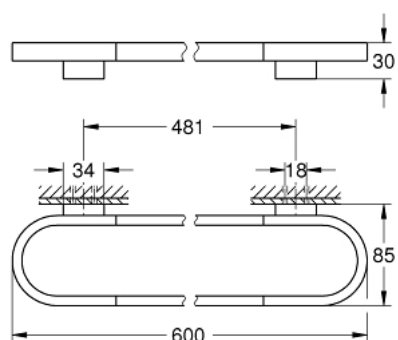

41 056 000 SELECTION ДЕРЖАТЕЛЬ БАННОГО ПОЛОТЕНЦА

ОПИСАНИЕ ПРОДУКТА

- Colour: хром
- металл
- длина 600 мм
- скрытое крепление
- для стеклянной полочки (41 057)
- GROHE LongLife Finish - стойкое долговечное покрытие