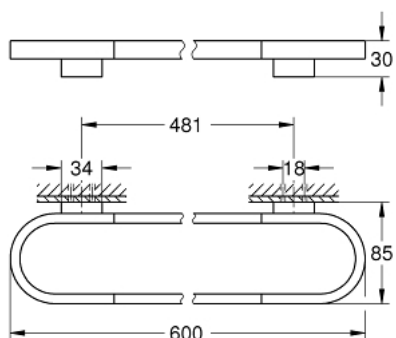

41 056 A00 SELECTION ДЕРЖАТЕЛЬ БАННОГО ПОЛОТЕНЦА

ОПИСАНИЕ ПРОДУКТА

- Colour: темный графит, глянец
- металл
- длина 600 мм
- скрытое крепление
- для стеклянной полочки (41 057)
- GROHE LongLife finish - стойкое долговечное покрытие