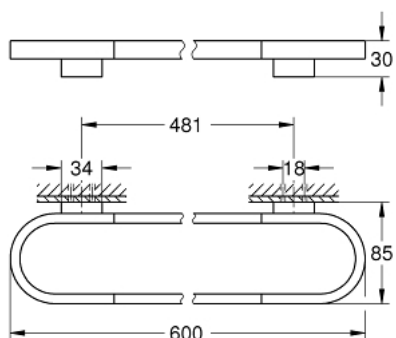

## 41 056 AL0 SELECTION ДЕРЖАТЕЛЬ БАННОГО ПОЛОТЕНЦА

### ОПИСАНИЕ ПРОДУКТА

- Colour: темный графит, матовый
- металл
- длина 600 мм
- скрытое крепление
- для стеклянной полочки (41 057)
- GROHE LongLife finish - стойкое долговечное покрытие