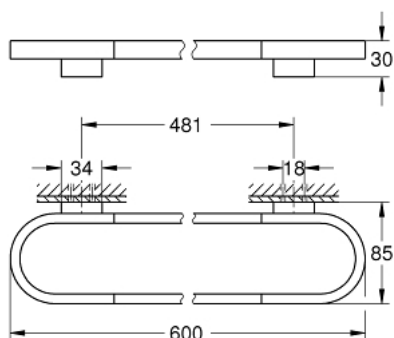

41 056 BE0 SELECTION ДЕРЖАТЕЛЬ БАННОГО ПОЛОТЕНЦА

ОПИСАНИЕ ПРОДУКТА

- Colour: никель, глянец
- металл
- длина 600 мм
- скрытое крепление
- для стеклянной полочки (41 057)
- GROHE LongLife finish - стойкое долговечное покрытие